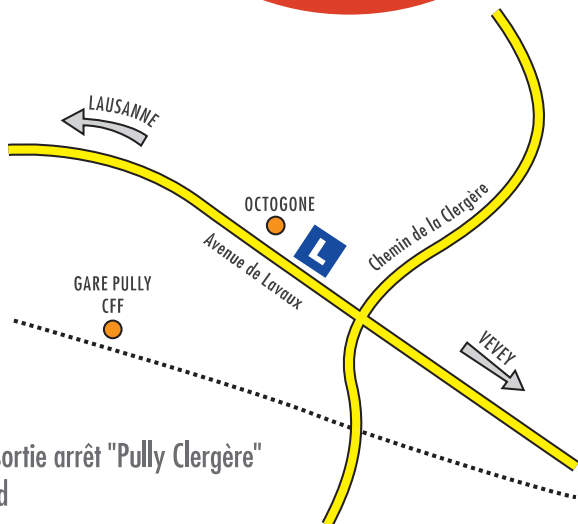

AUTO MOTO ECOLE 021 311 62 62

LAVAUX

WWW.AUTO-ECOLE-LAVAUX.CH

Cours 1er secours

Cours obligatoire pour le permis de conduire

En un weekend - Ouvert à tous - Ambiance détendue
Le cours complet de 10h00 - 150.00 CHF

SUPER PROMO* 120.00

Inscription

Auto-Ecole-Lavaux
Avenue de Lavaux 55
1009 Pully

021 311 62 62

www.auto-ecole-lavaux.ch

Où nous trouver?

En bus ligne numéro 9 / 47 / 48 / 49 sortie arrêt "Pully Clergère"

En train sortie Pully gare, à 5 mn. à pied